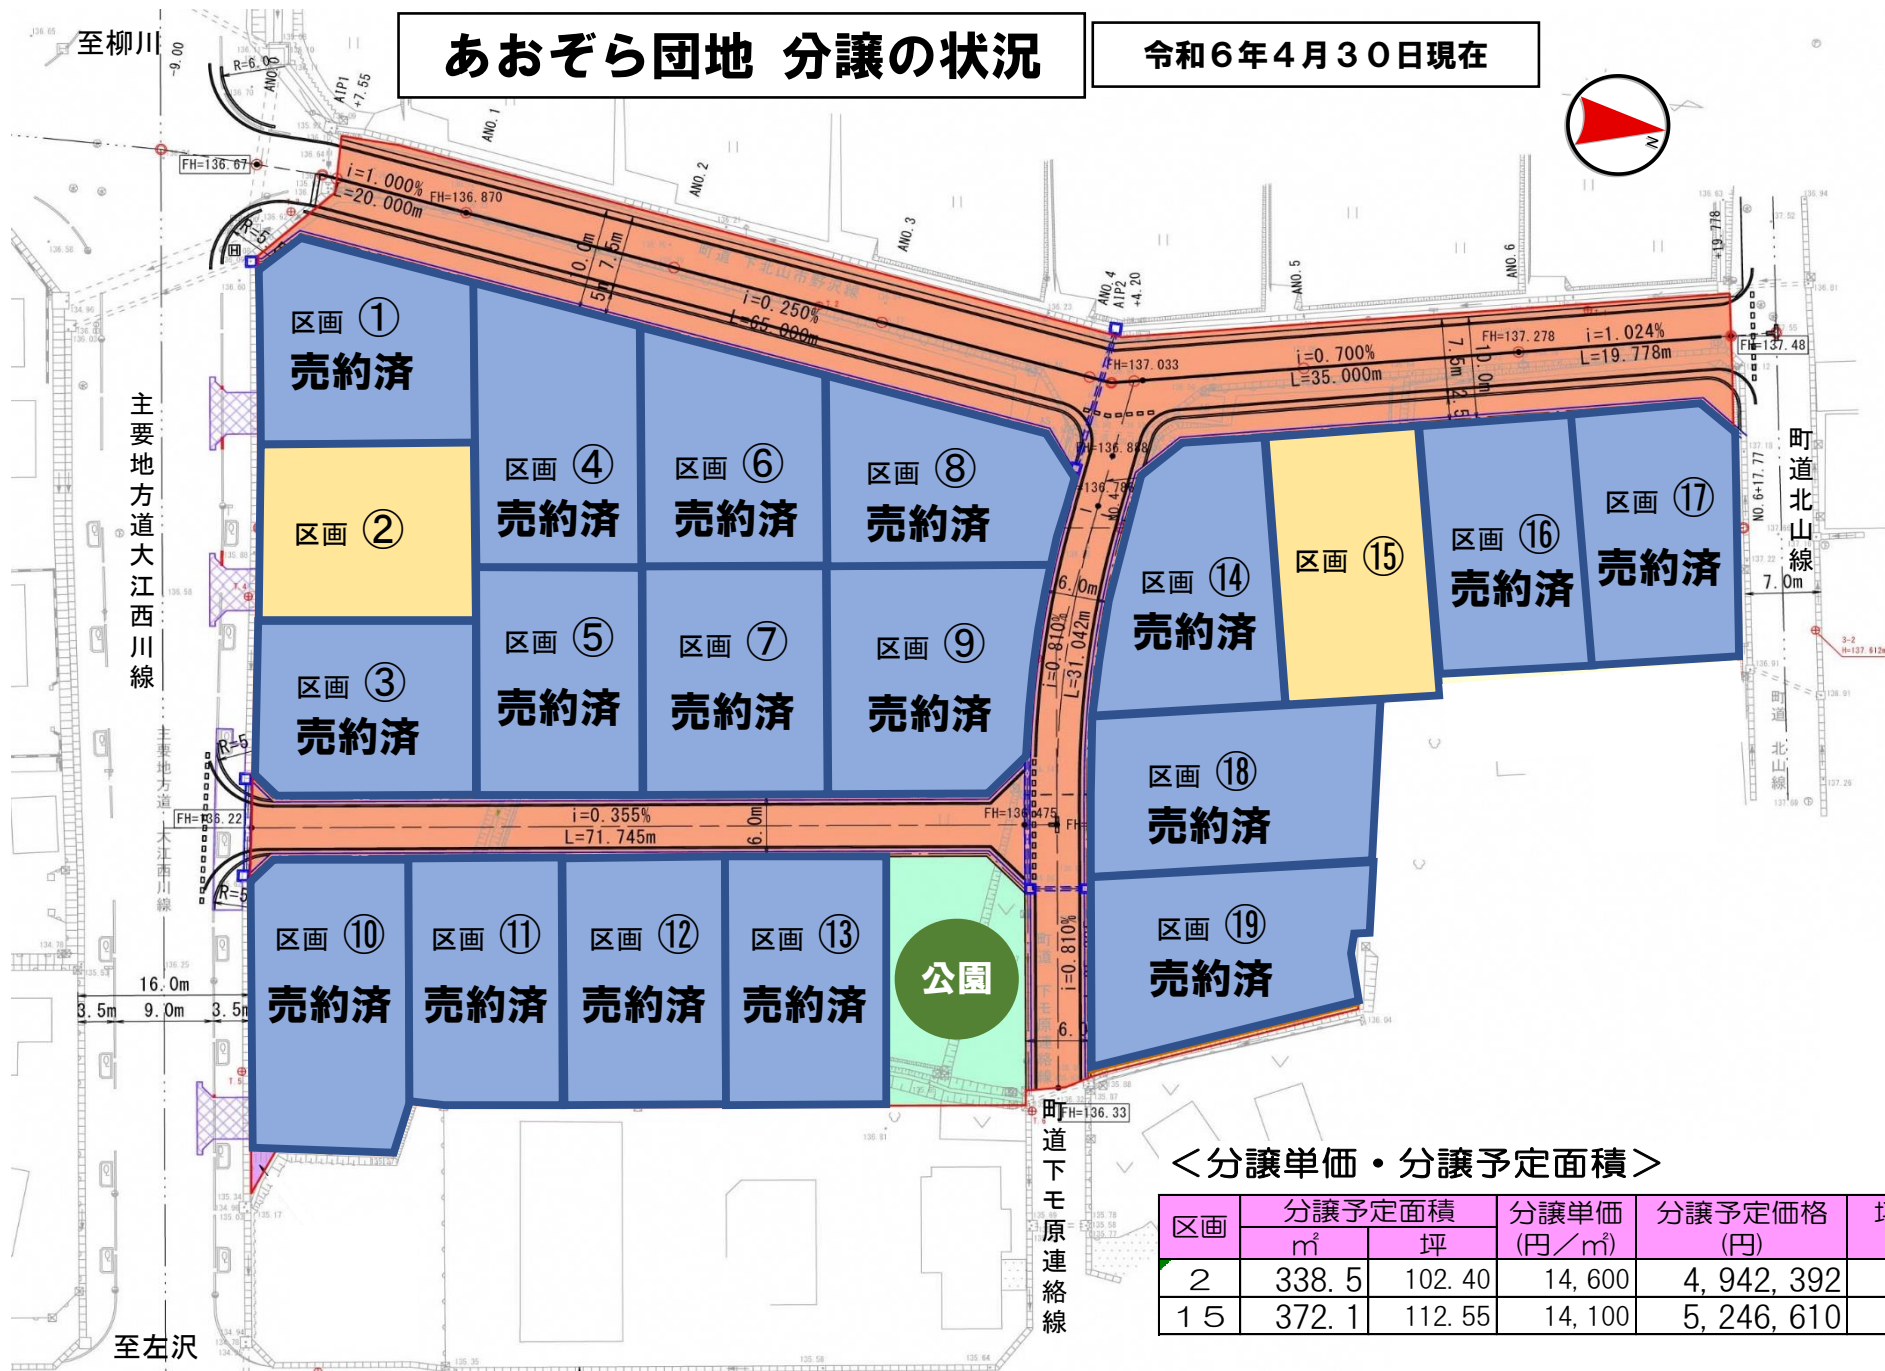

# あおぞら団地 分譲の状況

令和6年4月30日現在

＜分譲単価・分譲予定面積＞

区画	分譲予定面積		分譲単価 (円/㎡)	分譲予定価格 (円)	坪単価 (円)
	㎡	坪			
2	338.5	102.40	14,600	4,942,392	48,180
15	372.1	112.55	14,100	5,246,610	46,530