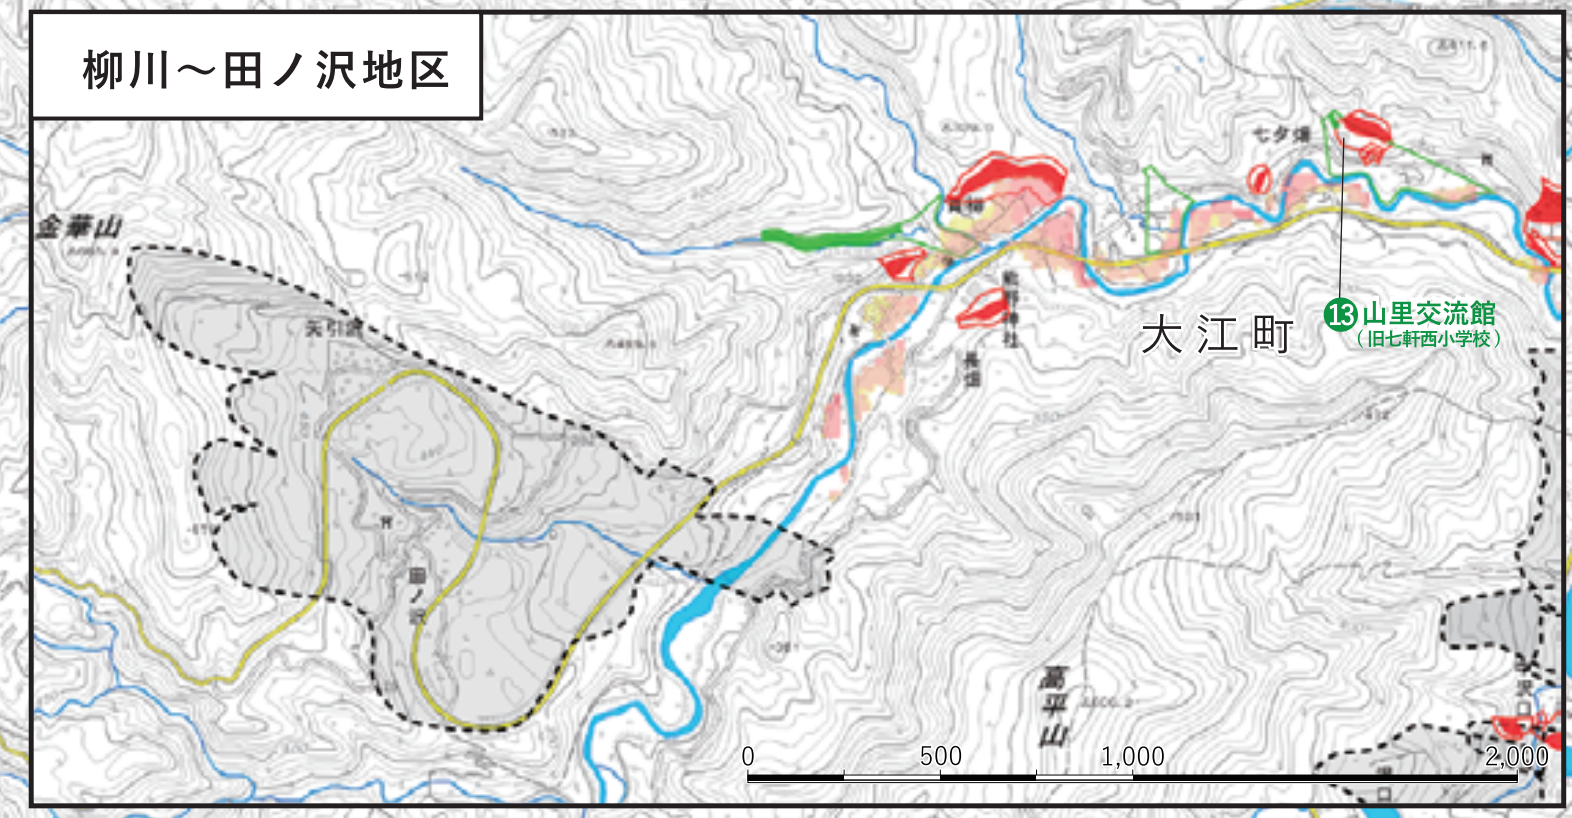

大江町ハザードマップ

洪水・土砂災害

大江町ハザードマップは、最上川流域で1,000年に1度程度で想定される最大規模の降雨によって最上川と月布川が増水し水があふれた場合の洪水浸水想定区域と浸水した場合に想定される浸水深、あわせて大雨や集中豪雨等により土砂災害が発生するおそれがある区域を、国や県の公表をもとに表示した地図です。

お住まいの地区やその周辺で浸水や土砂災害が発生するおそれがある場所や状況を、日頃から把握しておきましょう。また、大雨の時は、雨の降り方や気象情報、避難勧告等の情報に注意し、いざというときに備えましょう。

※この地図に表示された上記区域以外の所でも、大雨の時などは浸水や土砂災害の発生に注意しましょう。

令和元年12月作成 大江町役場 総務課
●電話番号：0237-62-2187 ●メールアドレス：kiki@town.oe.yamagata.jp

ハザードマップを活用して災害に備えよう！

ハザードマップの使い方

1 自宅の位置に印を付けよう！

地図面で、自宅の位置をチェックして、分かるように印を付けましょう。

2 危険箇所を確認しよう！

自宅周辺が洪水浸水想定区域や土砂災害警戒区域等に指定されていないか、危険な場所がないかを確認しましょう。
※マップに記載されていないが、自分が把握している危険箇所があれば書き込んでみよう。

3 避難ルートを想定しよう！

自宅近くの避難所を確認して、避難所までの避難ルートを想定し、書き込んでみましょう。できれば実際に歩いてみよう。

洪水浸水想定区域 浸水深の目安 凡例

土砂災害特別警戒区域 土砂災害警戒区域 凡例

土砂災害の種類

その他 凡例

※このマークがある地域は、過去に大きな被害が出た地域です。地域別の拡大地図（裏面）で確認しましょう。

避難所一覧	電話番号	所在地
1 左沢小学校	62-3273	大江町大字左沢 816-2
2 町民ふれあい会館	62-3822	大江町大字左沢 306
3 体育センター	62-3663	大江町大字本郷丁 373-1
4 中央公民館	62-3666	大江町大字本郷丁 373-1
5 大江中学校	62-4155	大江町大字本郷己 605
6 山形県立左沢高等学校	62-2169	大江町大字藤田字山中 816-3
7 山形県立楯岡特別支援学校大江校 (旧三郷小学校)	85-0723	大江町大字三郷丙 1403-1
8 本郷東小学校	62-2821	大江町大字本郷丙 275-2
9 旧本郷西小学校	—	大江町大字十八才甲 117-1
10 旧七軒東小学校	83-6020	大江町大字貫見 693-2
11 西地区体育館	64-2946	大江町大字貫見 468-2
12 克雪管理センター	64-2007	大江町大字沢口 23-1
13 山里交流館 (旧七軒西小学校)	64-2507	大江町大字柳川 959-1
14 寒河江市立柴橋小学校	86-2445	寒河江市大字柴橋 1923

裏面で拡大地図を見よう
裏面では特に浸水が心配される地区の拡大地図を確認することができます。

この地図は、国土地理院長の承認を得て、同院発行の数値地図25000（地図画像）を複製したものである。（承認番号 令元情標 第890号）
この地図を複製する場合は、国土地理院の長の承認を得てください。