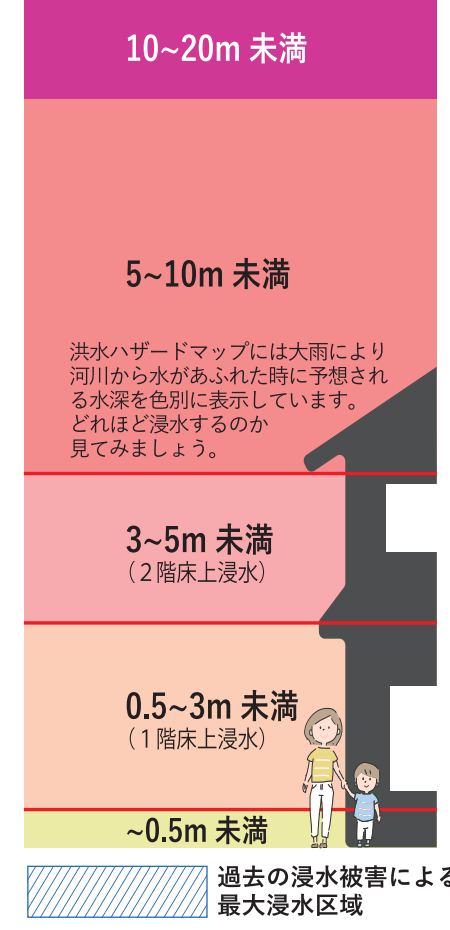

洪水浸水想定区域 浸水深の目安 凡例