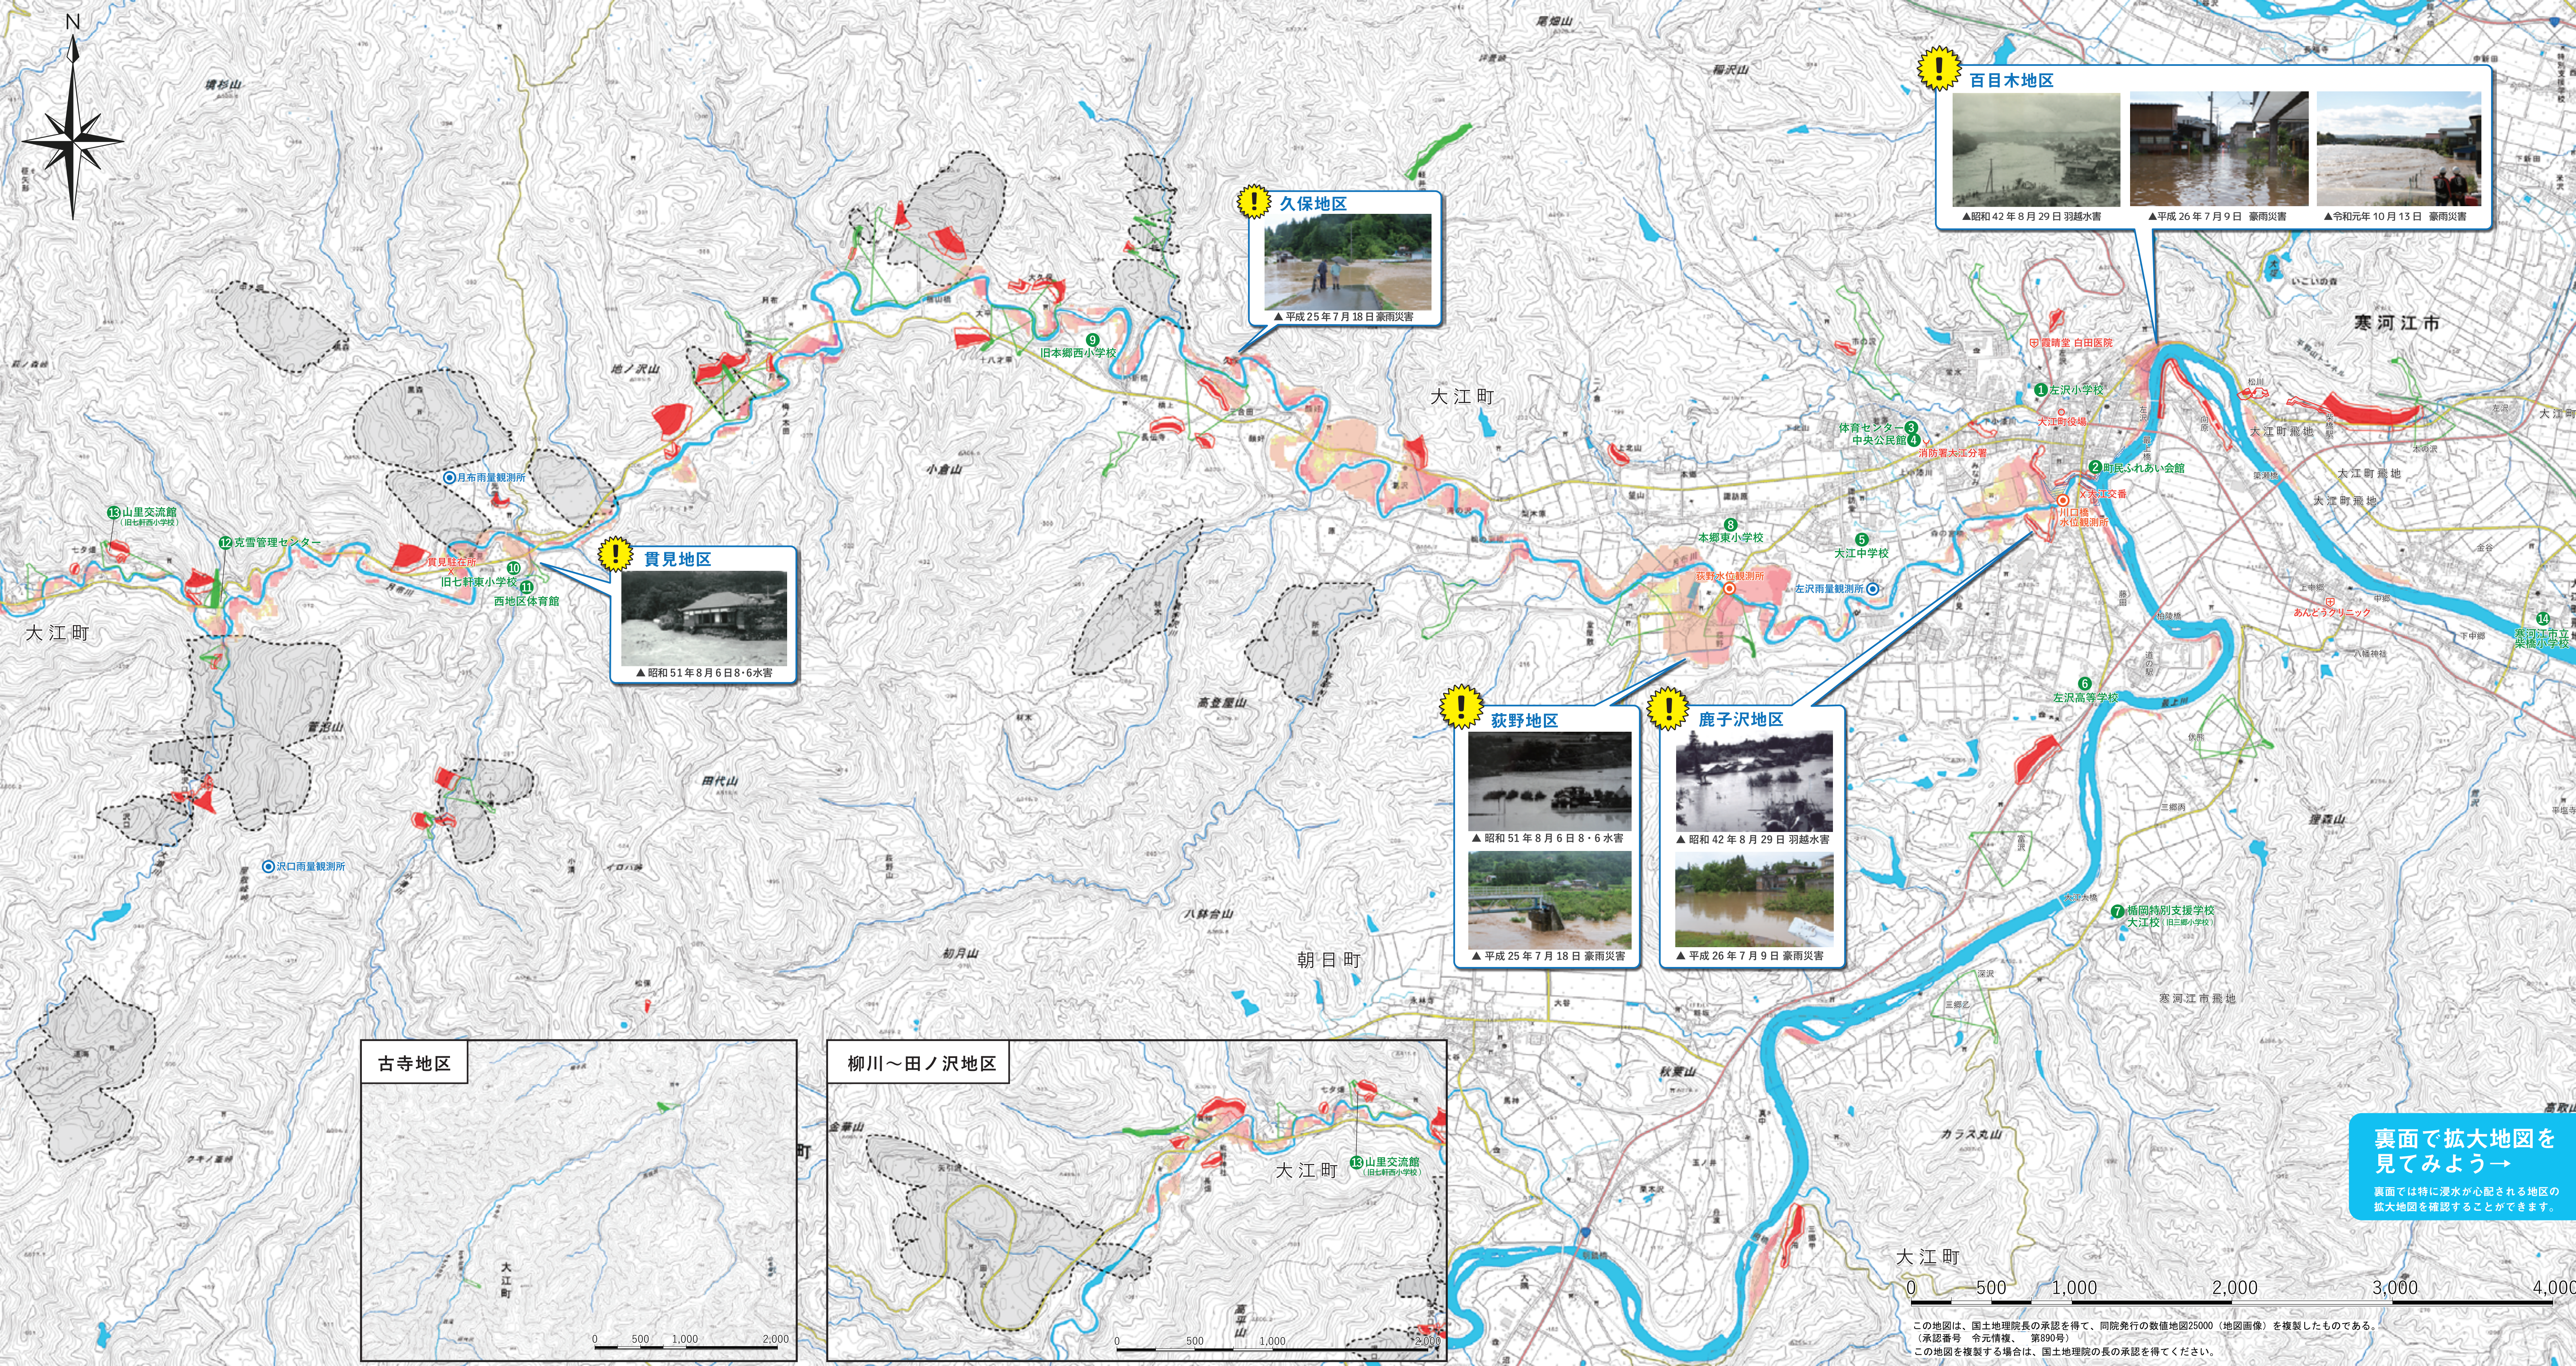

大江町ハザードマップ

洪水・土砂災害

大江町ハザードマップは、最上川流域で1,000年に1度程度で想定される最大規模の降雨によって最上川と月布川が増水し水があふれた場合の洪水浸水想定区域と浸水した場合に想定される浸水深、あわせて大雨や集中豪雨等により土砂災害が発生するおそれがある区域を、国や県の公表をもとに表示した地図です。

お住まいの地区やその周辺で浸水や土砂災害が発生するおそれがある場所や状況を、日頃から把握しておきましょう。また、大雨の時は、雨の降り方や気象情報、避難勧告等の情報に注意し、いざというときに備えましょう。

※この地図に表示された上記区域以外の所でも、大雨の時などは浸水や土砂災害の発生に注意しましょう。

令和元年12月作成 大江町役場 総務課
●電話番号：0237-62-2187 ●メールアドレス：kiki@town.oe.yamagata.jp

ハザードマップを活用して災害に備えよう！

ハザードマップの使い方

1 自宅の位置に印を付けよう！

地図面で、自宅の位置をチェックして、分かるように印を付けましょう。

2 危険箇所を確認しよう！

自宅周辺が洪水浸水想定区域や土砂災害警戒区域等に指定されていないか、危険な場所がないかを確認しましょう。
※マップに記載されていないが、自分が把握している危険箇所があれば書き込んでみよう。

3 避難ルートを想定しよう！

自宅近くの避難所を確認して、避難所までの避難ルートを想定し、書き込んでみましょう。できれば実際に歩いてみよう。

洪水浸水想定区域 浸水深の目安 凡例

土砂災害特別警戒区域 土砂災害警戒区域 凡例

土砂災害の種類

その他 凡例

※このマークがある地域は、過去に大きな被害が出た地域です。地域別の拡大地図（裏面）で確認しましょう。

避難所一覧	電話番号	所在地
1 左沢小学校	62-3273	大江町大字左沢 816-2
2 町民ふれあい会館	62-3822	大江町大字左沢 306
3 体育センター	62-3663	大江町大字本郷丁 373-1
4 中央公民館	62-3666	大江町大字本郷丁 373-1
5 大江中学校	62-4155	大江町大字本郷己 605
6 山形県立左沢高等学校	62-2169	大江町大字藤田字山中 816-3
7 山形県立楯岡特別支援学校大江校 (旧三郷小学校)	85-0723	大江町大字三郷丙 1403-1
8 本郷東小学校	62-2821	大江町大字本郷丙 275-2
9 旧本郷西小学校	—	大江町大字十八才甲 117-1
10 旧七軒東小学校	83-6020	大江町大字貫見 693-2
11 西地区体育館	64-2946	大江町大字貫見 468-2
12 克雪管理センター	64-2007	大江町大字沢口 23-1
13 山里交流館 (旧七軒西小学校)	64-2507	大江町大字柳川 959-1
14 寒河江市立柴橋小学校	86-2445	寒河江市大字柴橋 1923

裏面で拡大地図を見よう
裏面では特に浸水が心配される地区の拡大地図を確認することができます。

この地図は、国土地理院長の承認を得て、同院発行の数値地図25000（地図画像）を複製したものである。（承認番号 令元情標 第890号）
この地図を複製する場合は、国土地理院の長の承認を得てください。