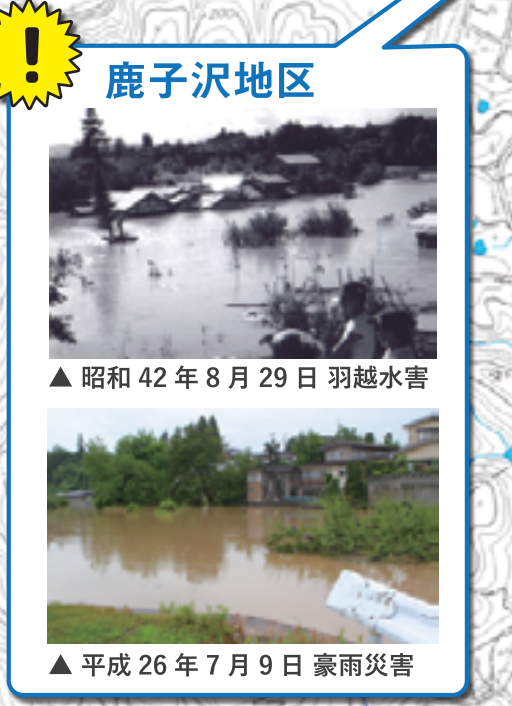

大江町ハザードマップ

洪水・土砂災害

大江町ハザードマップは、最上川流域で1,000年に1度程度で想定される最大規模の降雨によって最上川と月布川が増水し水があふれた場合の洪水浸水想定区域と浸水した場合に想定される浸水深、あわせて大雨や集中豪雨等により土砂災害が発生するおそれがある区域を、国や県の公表をもとに表示した地図です。

お住まいの地区やその周辺で浸水や土砂災害が発生するおそれがある場所や状況を、日頃から把握しておきましょう。また、大雨の時は、雨の降り方や気象情報、避難勧告等の情報に注意し、いざというときに備えましょう。

※この地図に表示された上記区域以外の所でも、大雨の時などは浸水や土砂災害の発生に注意しましょう。

令和元年12月作成 大江町役場 総務課
●電話番号：0237-62-2187 ●メールアドレス：kiki@town.oe.yamagata.jp

ハザードマップを活用して災害に備えよう！

ハザードマップの使い方

1 自宅の位置に印を付けよう！

地図面で、自宅の位置をチェックして、分かるように印を付けましょう。

2 危険箇所を確認しよう！

自宅周辺が洪水浸水想定区域や土砂災害警戒区域等に指定されていないか、危険な場所がないかを確認しましょう。
※マップに記載されていないが、自分が把握している危険箇所があれば書き込んでみよう。

3 避難ルートを想定しよう！

自宅近くの避難所を確認して、避難所までの避難ルートを想定し、書き込んでみましょう。できれば実際に歩いてみよう。

洪水浸水想定区域 浸水深の目安 凡例

土砂災害特別警戒区域 土砂災害警戒区域 凡例

土砂災害の種類

その他 凡例

※このマークがある地域は、過去に大きな被害が出た地域です。地域別の拡大地図（裏面）で確認しましょう。

避難所一覧	電話番号	所在地
1 左沢小学校	62-3273	大江町大字左沢 816-2
2 町民ふれあい会館	62-3822	大江町大字左沢 306
3 体育センター	62-3663	大江町大字本郷丁 373-1
4 中央公民館	62-3666	大江町大字本郷丁 373-1
5 大江中学校	62-4155	大江町大字本郷己 605
6 山形県立左沢高等学校	62-2169	大江町大字藤田字山中 816-3
7 山形県立楯岡特別支援学校大江校 (旧三郷小学校)	85-0723	大江町大字三郷丙 1403-1
8 本郷東小学校	62-2821	大江町大字本郷丙 275-2
9 旧本郷西小学校	—	大江町大字十八才甲 117-1
10 旧七軒東小学校	83-6020	大江町大字貫見 693-2
11 西地区体育館	64-2946	大江町大字貫見 468-2
12 克雪管理センター	64-2007	大江町大字沢口 23-1
13 山里交流館 (旧七軒西小学校)	64-2507	大江町大字柳川 959-1
14 寒河江市立柴橋小学校	86-2445	寒河江市大字柴橋 1923

裏面で拡大地図を見よう
裏面では特に浸水が心配される地区の拡大地図を確認することができます。

この地図は、国土地理院長の承認を得て、同院発行の数値地図25000（地図画像）を複製したものである。（承認番号 令元情標 第890号）
この地図を複製する場合は、国土地理院の長の承認を得てください。