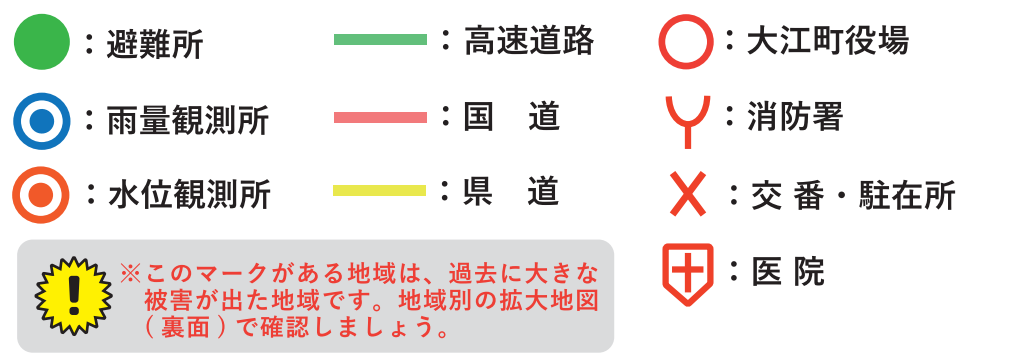

その他 凡例

※このマークがある地域は、過去に大きな被害が出た地域です。地域別の拡大地図（裏面）で確認しましょう。

避難所一覧	電話番号	所在地
1 左沢小学校	62-3273	大江町大字左沢 816-2
2 町民ふれあい会館	62-3822	大江町大字左沢 306
3 体育センター	62-3663	大江町大字本郷丁 373-1
4 中央公民館	62-3666	大江町大字本郷丁 373-1
5 大江中学校	62-4155	大江町大字本郷己 605
6 山形県立左沢高等学校	62-2169	大江町大字藤田字山中 816-3
7 山形県立楯岡特別支援学校大江校 (旧三郷小学校)	85-0723	大江町大字三郷丙 1403-1
8 本郷東小学校	62-2821	大江町大字本郷丙 275-2
9 旧本郷西小学校	—	大江町大字十八才甲 117-1
10 旧七軒東小学校	83-6020	大江町大字貫見 693-2
11 西地区体育館	64-2946	大江町大字貫見 468-2
12 克雪管理センター	64-2007	大江町大字沢口 23-1
13 山里交流館 (旧七軒西小学校)	64-2507	大江町大字柳川 959-1
14 寒河江市立柴橋小学校	86-2445	寒河江市大字柴橋 1923