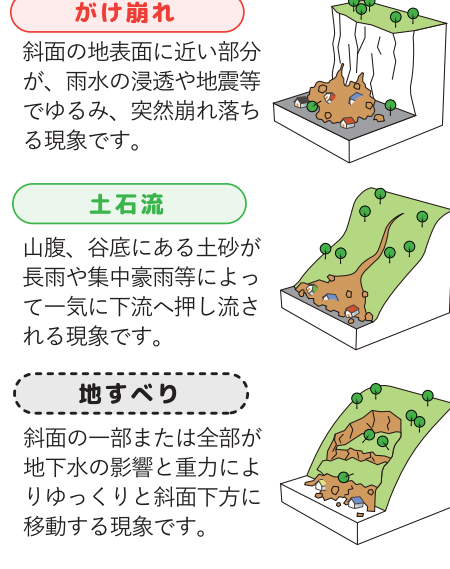

大江町ハザードマップ

洪水・土砂災害

大江町ハザードマップは、最上川流域で1,000年に1度程度で想定される最大規模の降雨によって最上川と月布川が増水し水があふれた場合の洪水浸水想定区域と浸水した場合に想定される浸水深、あわせて大雨や集中豪雨等により土砂災害が発生するおそれがある区域を、国や県の公表をもとに表示した地図です。

お住まいの地区やその周辺で浸水や土砂災害が発生するおそれがある場所や状況を、日頃から把握しておきましょう。また、大雨の時は、雨の降り方や気象情報、避難勧告等の情報に注意し、いざというときに備えましょう。

※この地図に表示された上記区域以外の所でも、大雨の時などは浸水や土砂災害の発生に注意しましょう。

令和元年12月作成 大江町役場 総務課
●電話番号：0237-62-2187 ●メールアドレス：kiki@town.oe.yamagata.jp

ハザードマップを活用して災害に備えよう！

ハザードマップの使い方

1 自宅の位置に印を付けよう！

地図面で、自宅の位置をチェックして、分かるように印を付けましょう。

2 危険箇所を確認しよう！

自宅周辺が洪水浸水想定区域や土砂災害警戒区域等に指定されていないか、危険な場所がないかを確認しましょう。
※マップに記載されていないが、自分が把握している危険箇所があれば書き込んでみよう。

3 避難ルートを想定しよう！

自宅近くの避難所を確認して、避難所までの避難ルートを想定し、書き込んでみましょう。できれば実際に歩いてみよう。

洪水浸水想定区域 浸水深の目安 凡例

土砂災害特別警戒区域 土砂災害警戒区域 凡例

土砂災害の種類

その他 凡例

※このマークがある地域は、過去に大きな被害が出た地域です。地域別の拡大地図（裏面）で確認しましょう。

避難所一覧	電話番号	所在地
1 左沢小学校	62-3273	大江町大字左沢 816-2
2 町民ふれあい会館	62-3822	大江町大字左沢 306
3 体育センター	62-3663	大江町大字本郷丁 373-1
4 中央公民館	62-3666	大江町大字本郷丁 373-1
5 大江中学校	62-4155	大江町大字本郷己 605
6 山形県立左沢高等学校	62-2169	大江町大字藤田字山中 816-3
7 山形県立楯岡特別支援学校大江校 (旧三郷小学校)	85-0723	大江町大字三郷丙 1403-1
8 本郷東小学校	62-2821	大江町大字本郷丙 275-2
9 旧本郷西小学校	—	大江町大字十八才甲 117-1
10 旧七軒東小学校	83-6020	大江町大字貫見 693-2
11 西地区体育館	64-2946	大江町大字貫見 468-2
12 克雪管理センター	64-2007	大江町大字沢口 23-1
13 山里交流館 (旧七軒西小学校)	64-2507	大江町大字柳川 959-1
14 寒河江市立柴橋小学校	86-2445	寒河江市大字柴橋 1923

裏面で拡大地図を見よう
裏面では特に浸水が心配される地区の拡大地図を確認することができます。

この地図は、国土地理院長の承認を得て、同院発行の数値地図25000（地図画像）を複製したものである。（承認番号 令元情標 第890号）
この地図を複製する場合は、国土地理院の長の承認を得てください。