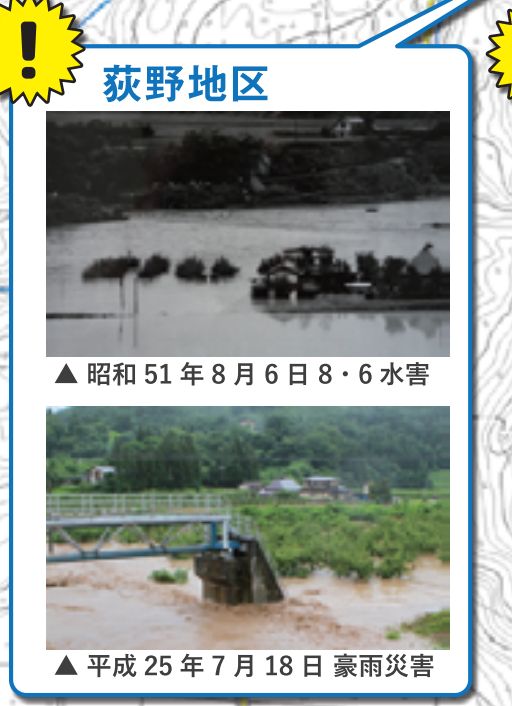

大江町ハザードマップ

洪水・土砂災害

大江町ハザードマップは、最上川流域で1,000年に1度程度で想定される最大規模の降雨によって最上川と月布川が増水し水があふれた場合の洪水浸水想定区域と浸水した場合に想定される浸水深、あわせて大雨や集中豪雨等により土砂災害が発生するおそれがある区域を、国や県の公表をもとに表示した地図です。

お住まいの地区やその周辺で浸水や土砂災害が発生するおそれがある場所や状況を、日頃から把握しておきましょう。また、大雨の時は、雨の降り方や気象情報、避難勧告等の情報に注意し、いざというときに備えましょう。

※この地図に表示された上記区域以外の所でも、大雨の時などは浸水や土砂災害の発生に注意しましょう。

令和元年12月作成 大江町役場 総務課
●電話番号：0237-62-2187 ●メールアドレス：kiki@town.oe.yamagata.jp

ハザードマップを活用して災害に備えよう！

ハザードマップの使い方

1 自宅の位置に印を付けよう！

地図面で、自宅の位置をチェックして、分かるように印を付けましょう。

2 危険箇所を確認しよう！

自宅周辺が洪水浸水想定区域や土砂災害警戒区域等に指定されていないか、危険な場所がないかを確認しましょう。
※マップに記載されていないが、自分が把握している危険箇所があれば書き込んでみよう。

3 避難ルートを想定しよう！

自宅近くの避難所を確認して、避難所までの避難ルートを想定し、書き込んでみましょう。できれば実際に歩いてみよう。

洪水浸水想定区域 浸水深の目安 凡例

土砂災害特別警戒区域 土砂災害警戒区域 凡例

土砂災害の種類

その他 凡例

※このマークがある地域は、過去に大きな被害が出た地域です。地域別の拡大地図（裏面）で確認しましょう。

避難所一覧	電話番号	所在地
1 左沢小学校	62-3273	大江町大字左沢 816-2
2 町民ふれあい会館	62-3822	大江町大字左沢 306
3 体育センター	62-3663	大江町大字本郷丁 373-1
4 中央公民館	62-3666	大江町大字本郷丁 373-1
5 大江中学校	62-4155	大江町大字本郷己 605
6 山形県立左沢高等学校	62-2169	大江町大字藤田字山中 816-3
7 山形県立楯岡特別支援学校大江校 (旧三郷小学校)	85-0723	大江町大字三郷丙 1403-1
8 本郷東小学校	62-2821	大江町大字本郷丙 275-2
9 旧本郷西小学校	—	大江町大字十八才甲 117-1
10 旧七軒東小学校	83-6020	大江町大字貫見 693-2
11 西地区体育館	64-2946	大江町大字貫見 468-2
12 克雪管理センター	64-2007	大江町大字沢口 23-1
13 山里交流館 (旧七軒西小学校)	64-2507	大江町大字柳川 959-1
14 寒河江市立柴橋小学校	86-2445	寒河江市大字柴橋 1923

裏面で拡大地図を見よう
裏面では特に浸水が心配される地区の拡大地図を確認することができます。

この地図は、国土地理院長の承認を得て、同院発行の数値地図25000（地図画像）を複製したものである。（承認番号 令元情標 第890号）
この地図を複製する場合は、国土地理院の長の承認を得てください。