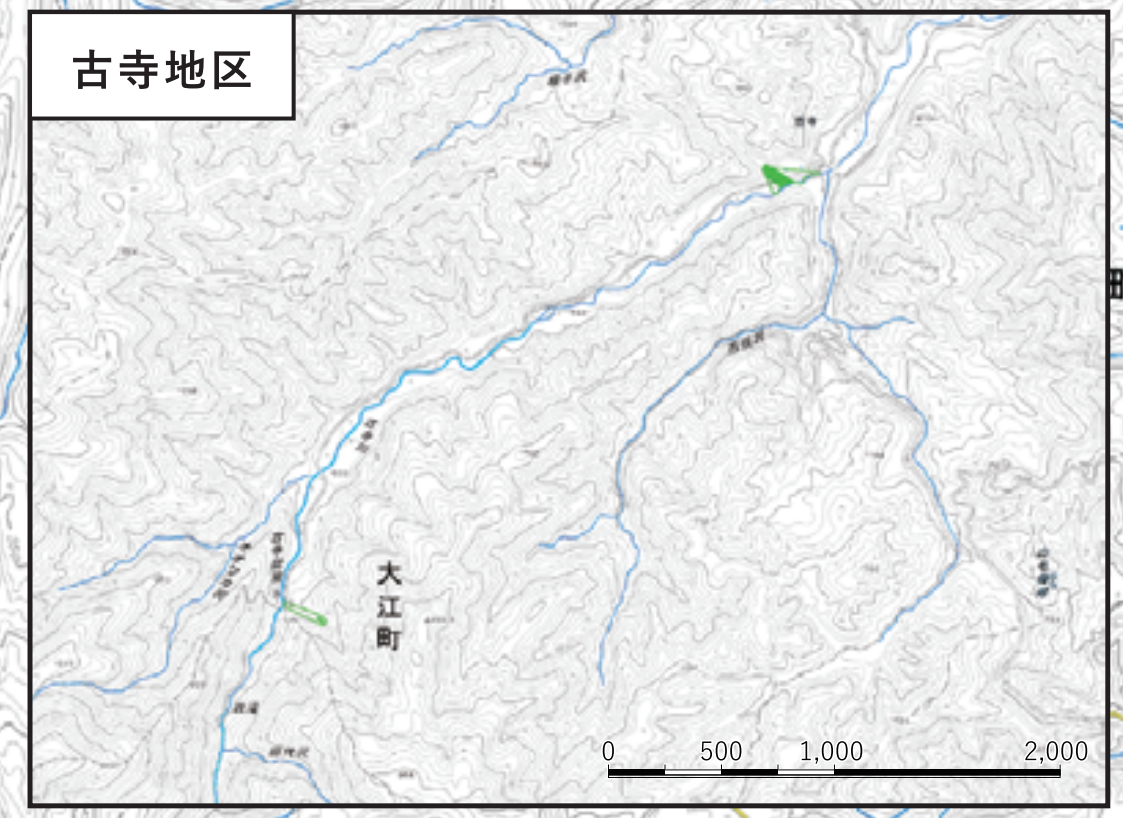

裏面で拡大地図を見よう
裏面では特に浸水が心配される地区の拡大地図を確認することができます。

この地図は、国土地理院長の承認を得て、同院発行の数値地図25000（地図画像）を複製したものである。（承認番号 令元情標 第890号）
この地図を複製する場合は、国土地理院の長の承認を得てください。